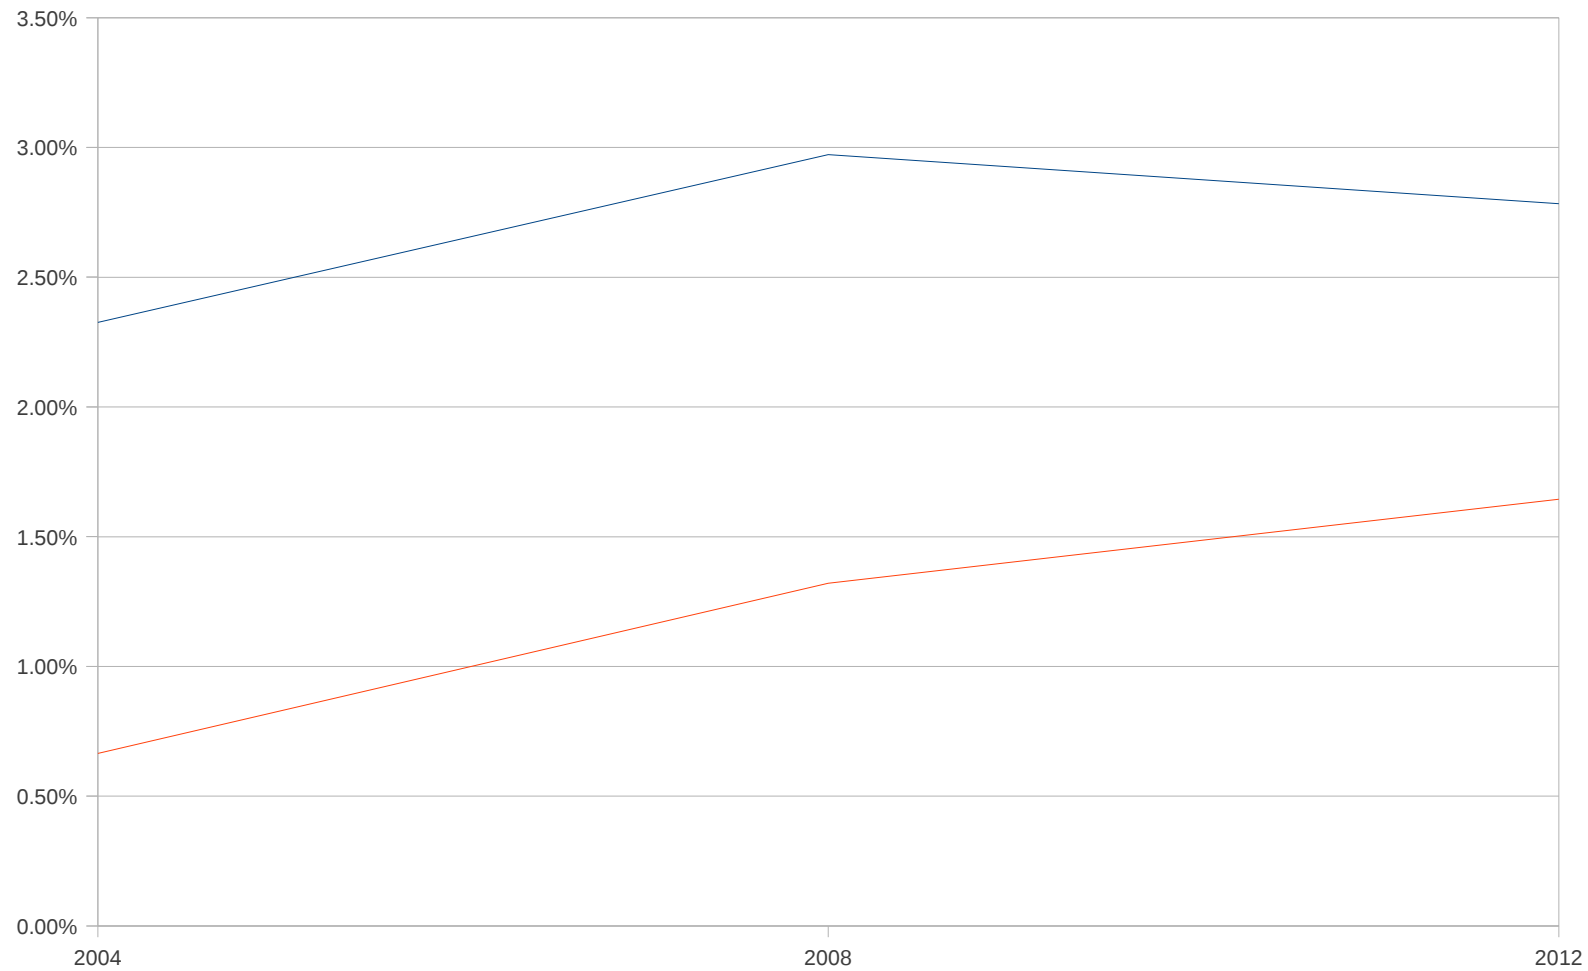

Medalhas de Ouro

— Paraolimpico ouro
— Olimpico Ouro

Total de Medalhas

— Paraolimpico Total
— Olimpico Total

Medalhas de Prata

Medalhas de Bronze

Comparativo de Medalhas Brasileiras Todos os dados

- Paraolimpico ouro
- Olimpico Ouro
- Paraolimpico Prata
- Olimpico Prata
- Paraolimpico Bronze
- Olimpico Bronze
- Paraolimpico Total
- Olimpico Total

Dados

	Ouro	Prata	Bronze	Total
Atenas Par	519	516	532	1567
Brasil Par 04	14	12	7	33
Atenas Ol	301	301	327	929
Brasil Ol 04	5	2	3	10
Pequim Par	473	471	487	1431
Brasil Par 08	16	14	17	47
Pequim Ol	302	303	353	958
Brasil Ol 08	3	4	8	15
Londres Par	503	503	516	1522
Brasil Par 12	21	14	8	43
Londres Ol	304	304	365	973
Brasil Ol 12	3	5	9	17