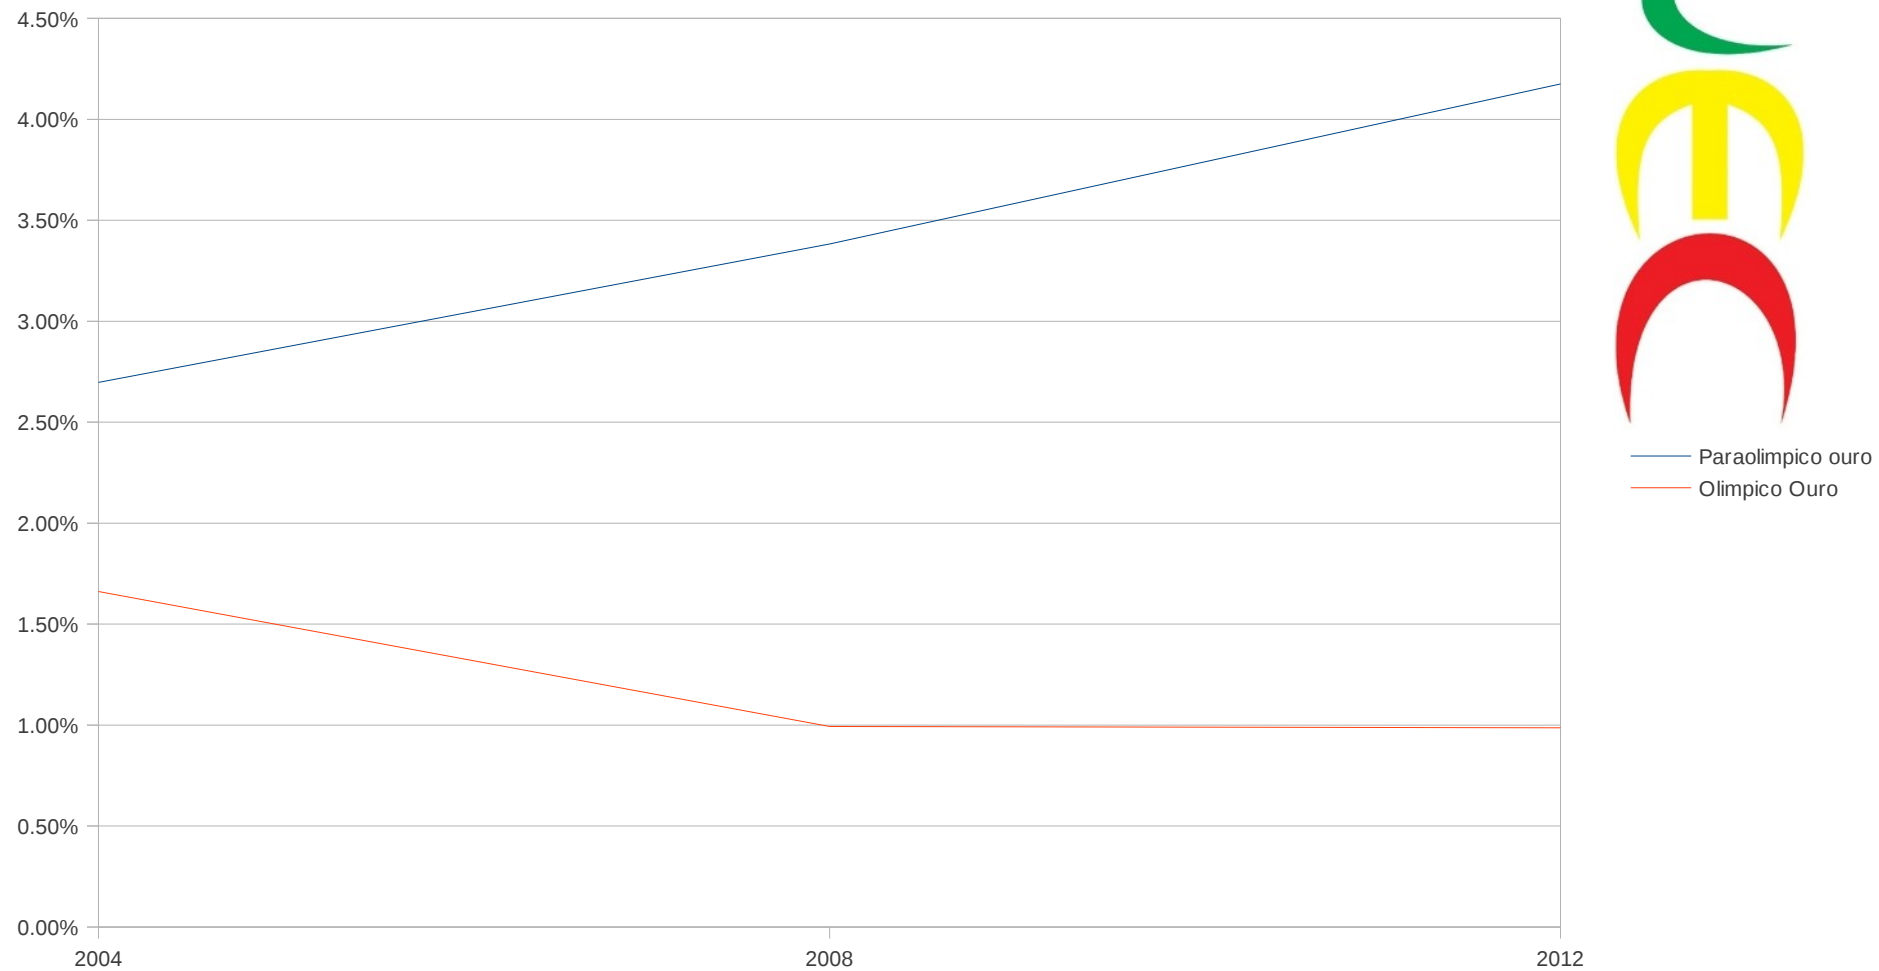

Medalhas de Ouro

— Paraolimpico ouro
— Olimpico Ouro

Total de Medalhas

— Paraolimpico Total
— Olimpico Total

Medalhas de Prata

Medalhas de Bronze

Comparativo de Medalhas Brasileiras Todos os dados

- Paraolimpico ouro
- Olimpico Ouro
- Paraolimpico Prata
- Olimpico Prata
- Paraolimpico Bronze
- Olimpico Bronze
- Paraolimpico Total
- Olimpico Total

Dados

	Ouro	Prata	Bronze	Total
Atenas Par	519	516	532	1567
Brasil Par 04	14	12	7	33
Atenas Ol	301	301	327	929
Brasil Ol 04	5	2	3	10
Pequim Par	473	471	487	1431
Brasil Par 08	16	14	17	47
Pequim Ol	302	303	353	958
Brasil Ol 08	3	4	8	15
Londres Par	503	503	516	1522
Brasil Par 12	21	14	8	43
Londres Ol	304	304	365	973
Brasil Ol 12	3	5	9	17