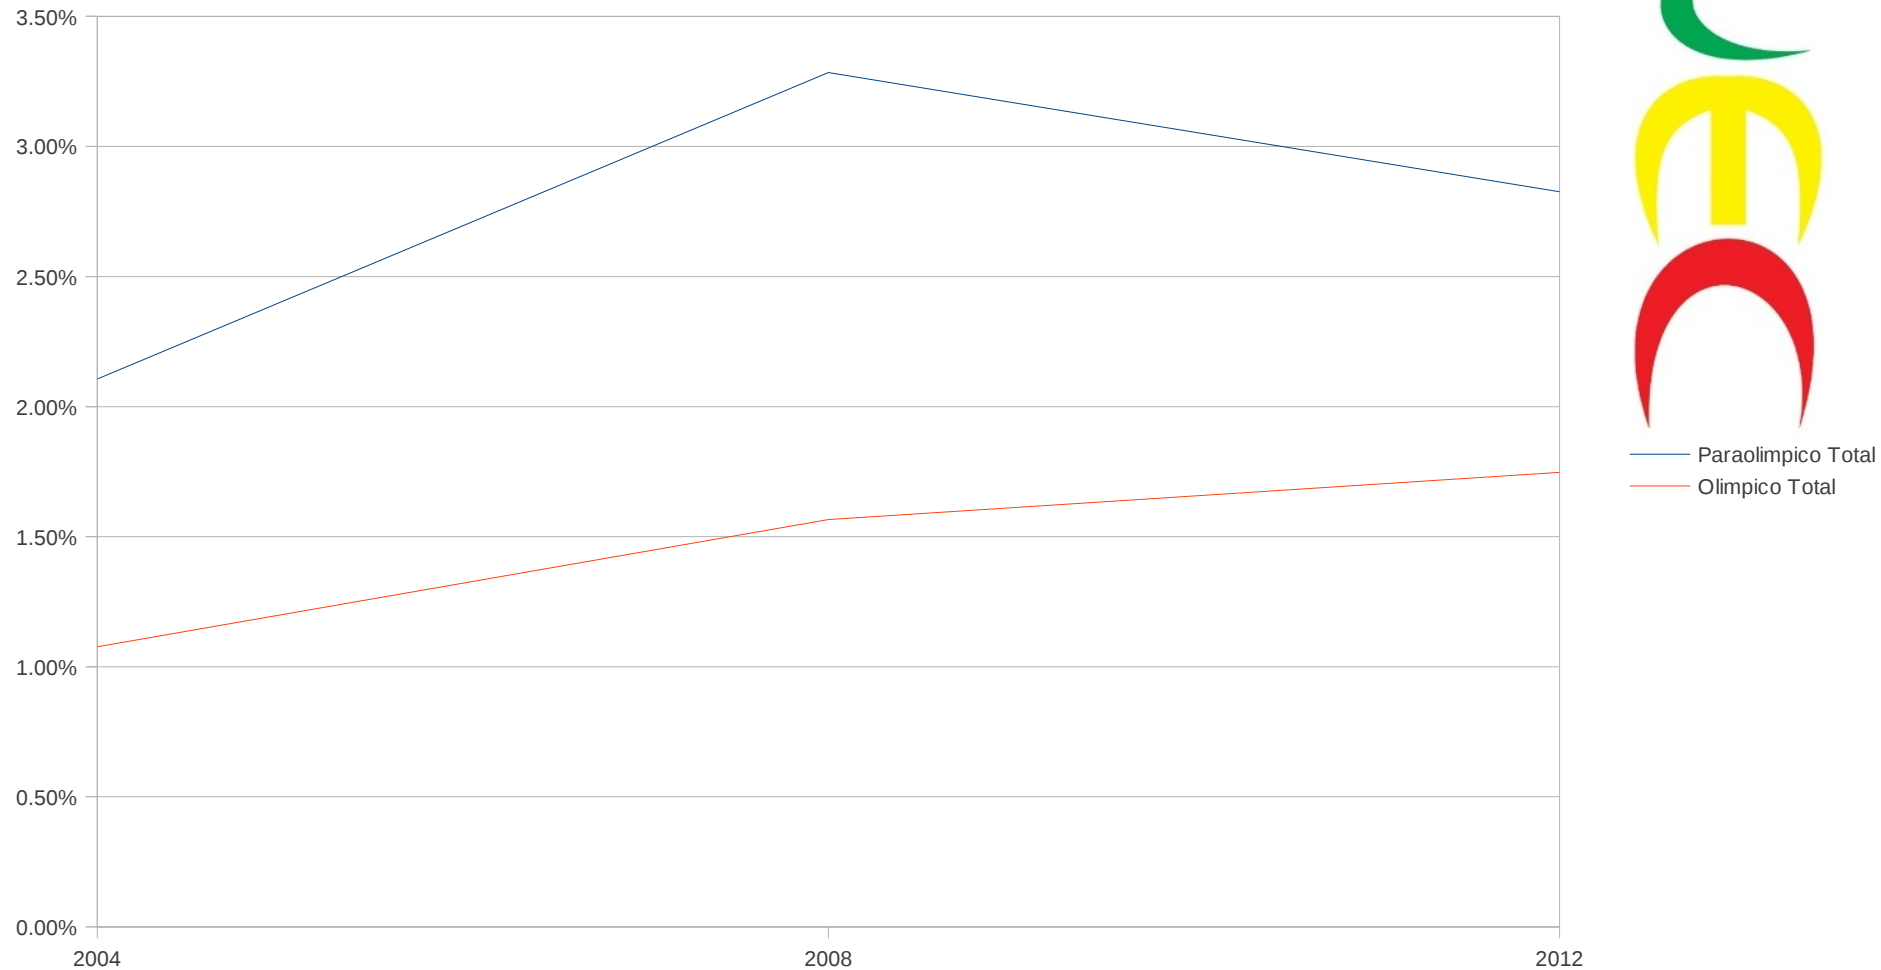

Medalhas de Ouro

— Paraolimpico ouro
— Olimpico Ouro

Total de Medalhas

— Paraolimpico Total
— Olimpico Total

Medalhas de Prata

Medalhas de Bronze

Comparativo de Medalhas Brasileiras Todos os dados

- Paraolimpico ouro
- Olimpico Ouro
- Paraolimpico Prata
- Olimpico Prata
- Paraolimpico Bronze
- Olimpico Bronze
- Paraolimpico Total
- Olimpico Total

Dados

	Ouro	Prata	Bronze	Total
Atenas Par	519	516	532	1567
Brasil Par 04	14	12	7	33
Atenas Ol	301	301	327	929
Brasil Ol 04	5	2	3	10
Pequim Par	473	471	487	1431
Brasil Par 08	16	14	17	47
Pequim Ol	302	303	353	958
Brasil Ol 08	3	4	8	15
Londres Par	503	503	516	1522
Brasil Par 12	21	14	8	43
Londres Ol	304	304	365	973
Brasil Ol 12	3	5	9	17

	Ouro	Prata	Bronze	Total
% 04 Paraolímpico	2.70%	2.33%	1.32%	2.11%
% 08 Paraolímpico	3.38%	2.97%	3.49%	3.28%
% 12 Paraolímpico	4.17%	2.78%	1.55%	2.83%
% 04 Olímpico	1.66%	0.66%	0.92%	1.08%
% 08 Olímpico	0.99%	1.32%	2.27%	1.57%
% 12 Olímpico	0.99%	1.64%	2.47%	1.75%