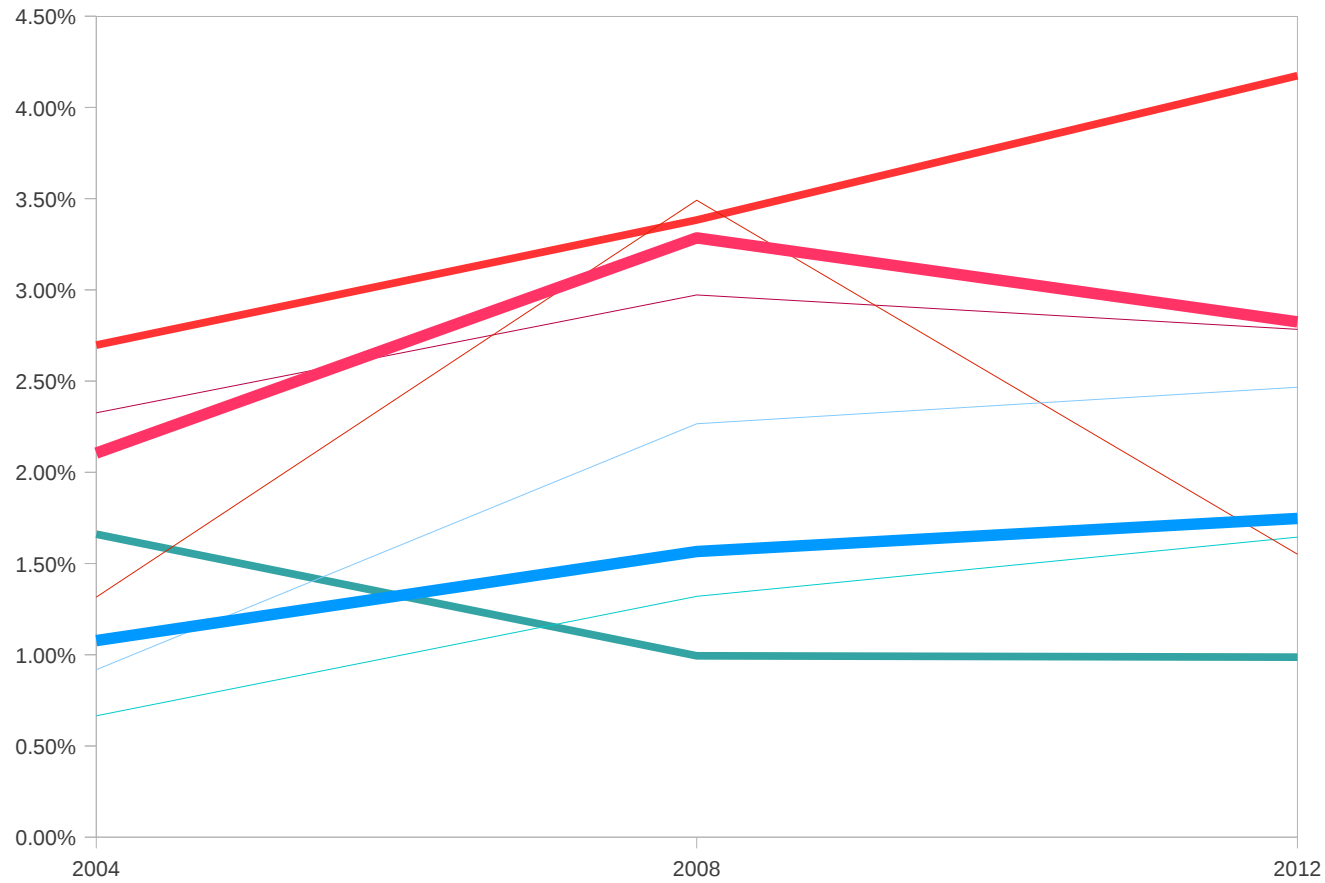

Medalhas de Ouro

— Paraolimpico ouro
— Olimpico Ouro

Total de Medalhas

— Paraolimpico Total
— Olimpico Total

Medalhas de Prata

Medalhas de Bronze

Comparativo de Medalhas Brasileiras Todos os dados

- Paraolimpico ouro
- Olimpico Ouro
- Paraolimpico Prata
- Olimpico Prata
- Paraolimpico Bronze
- Olimpico Bronze
- Paraolimpico Total
- Olimpico Total

Dados

	Ouro	Prata	Bronze	Total
Atenas Par	519	516	532	1567
Brasil Par 04	14	12	7	33
Atenas Ol	301	301	327	929
Brasil Ol 04	5	2	3	10
Pequim Par	473	471	487	1431
Brasil Par 08	16	14	17	47
Pequim Ol	302	303	353	958
Brasil Ol 08	3	4	8	15
Londres Par	503	503	516	1522
Brasil Par 12	21	14	8	43
Londres Ol	304	304	365	973
Brasil Ol 12	3	5	9	17