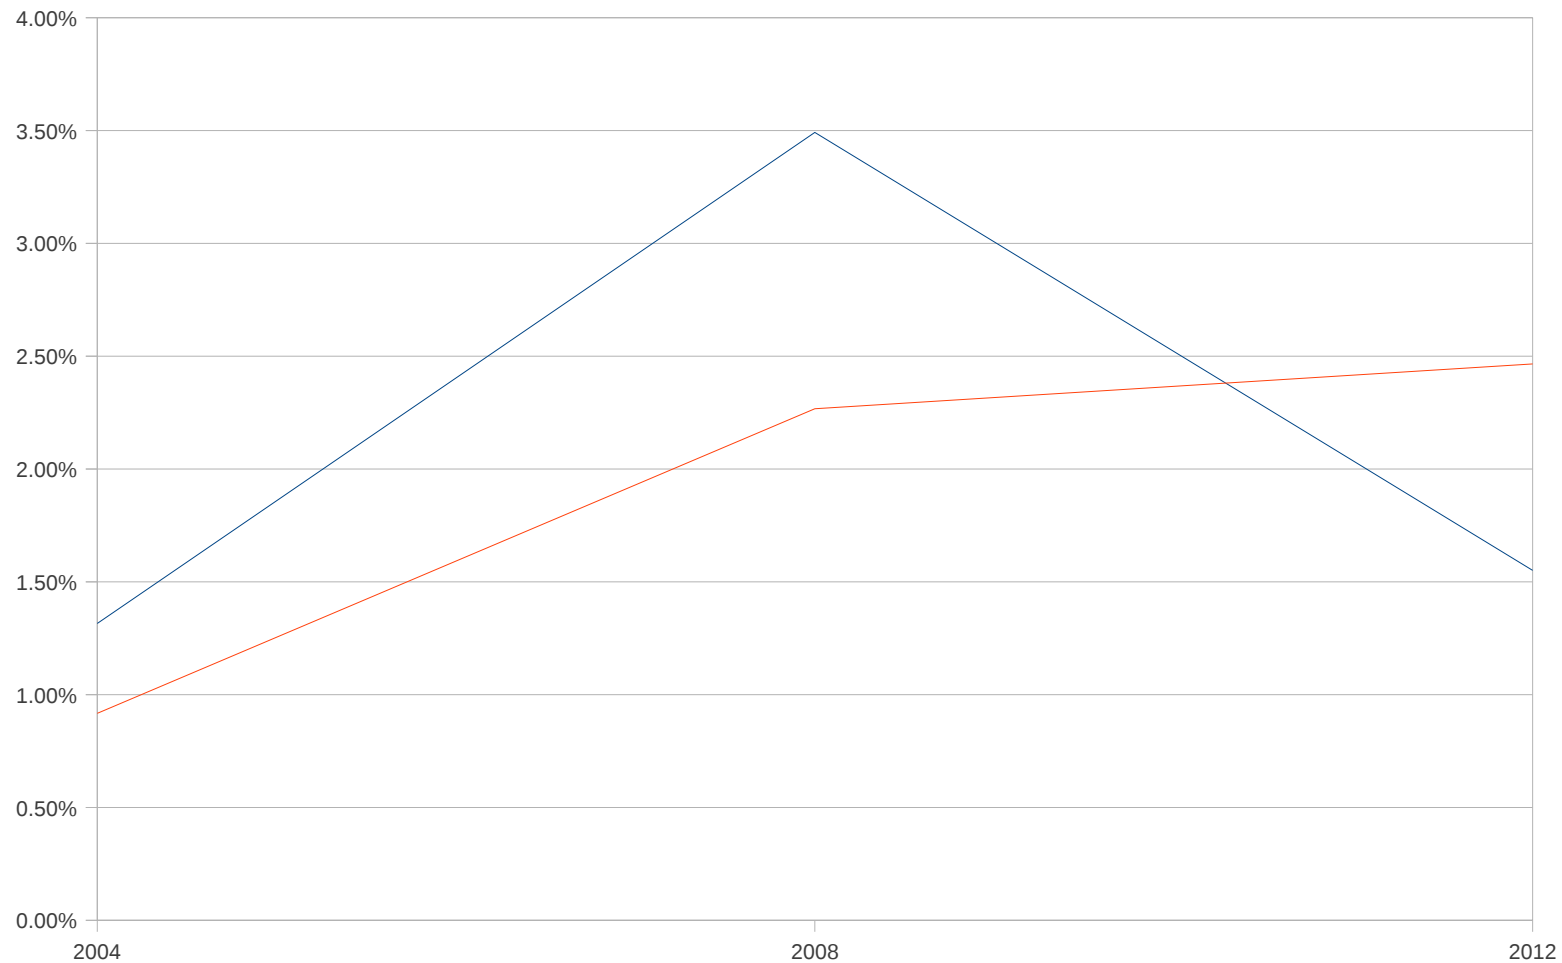

Medalhas de Ouro

— Paraolimpico ouro
— Olimpico Ouro

Total de Medalhas

— Paraolimpico Total
— Olimpico Total

Medalhas de Prata

Medalhas de Bronze

Comparativo de Medalhas Brasileiras Todos os dados

- Paraolimpico ouro
- Olimpico Ouro
- Paraolimpico Prata
- Olimpico Prata
- Paraolimpico Bronze
- Olimpico Bronze
- Paraolimpico Total
- Olimpico Total

Dados

	Ouro	Prata	Bronze	Total
Atenas Par	519	516	532	1567
Brasil Par 04	14	12	7	33
Atenas Ol	301	301	327	929
Brasil Ol 04	5	2	3	10
Pequim Par	473	471	487	1431
Brasil Par 08	16	14	17	47
Pequim Ol	302	303	353	958
Brasil Ol 08	3	4	8	15
Londres Par	503	503	516	1522
Brasil Par 12	21	14	8	43
Londres Ol	304	304	365	973
Brasil Ol 12	3	5	9	17